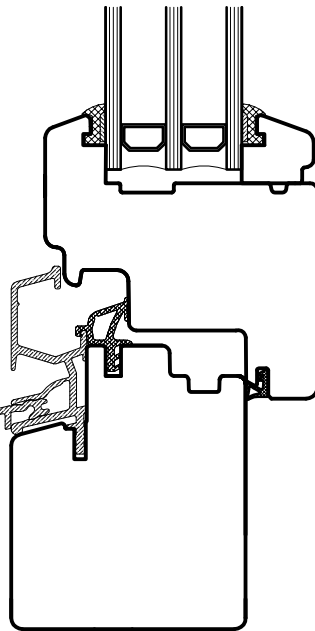

Holzfenster "Natura"

Schnitt seitlich und oben

Schnitt unten

Schnitt Mittelpartie

Mst 1:2

**Schreinerei
Meier AG**

6144 Zell

T 041 988 15 75