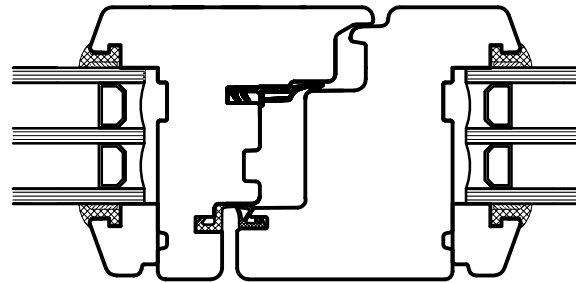

Holzfenster "Natura"

Schnitt seitlich und oben

Schnitt unten

Schnitt Mittelpartie

Mst 1:2

**Schreinerei
Meier AG**

6144 Zell

T 041 988 15 75