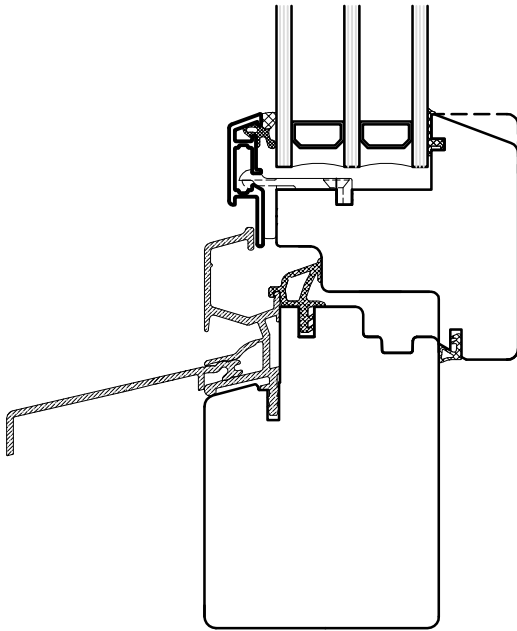

## Holzmetall-Fenster "Synergie NF plus"

Schnitt seitlich und oben

Schnitt unten

Schnitt Mittelpartie

Mst 1:2

**Schreinerei  
Meier AG**

6144 Zell

T 041 988 15 75