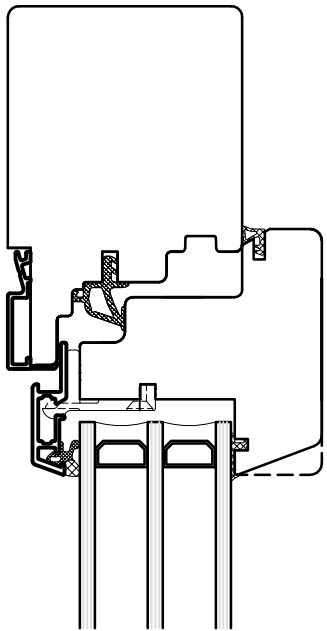

## Holzmetall-Fenster "Synergie NF plus"

Schnitt seitlich und oben

Schnitt unten

Schnitt Mittelpartie

Mst 1:2

**Schreinerei  
Meier AG**

6144 Zell

T 041 988 15 75