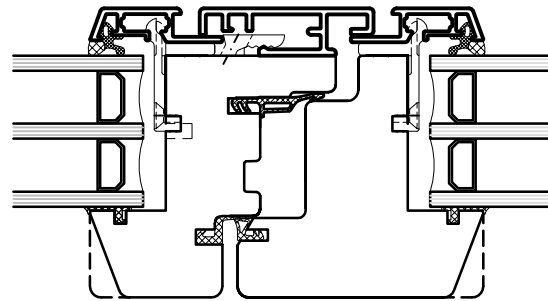

## Holzmetall-Fenster "Synergie NF plus"

Schnitt seitlich und oben

Schnitt unten

Schnitt Mittelpartie

Mst 1:2

**Schreinerei  
Meier AG**

6144 Zell

T 041 988 15 75