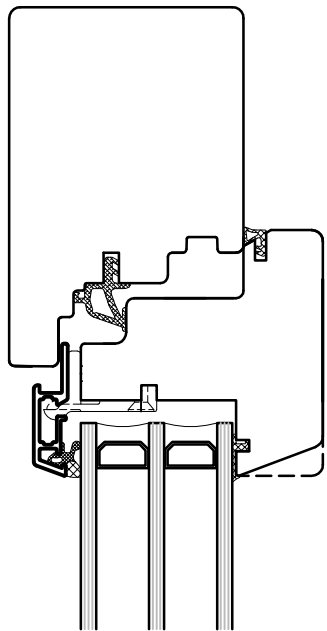

## Holzmetall-Fenster "Synergie NF"

Schnitt seitlich und oben

Schnitt unten

Schnitt Mittelpartie

Mst 1:2

**Schreinerei  
Meier AG**

6144 Zell

T 041 988 15 75