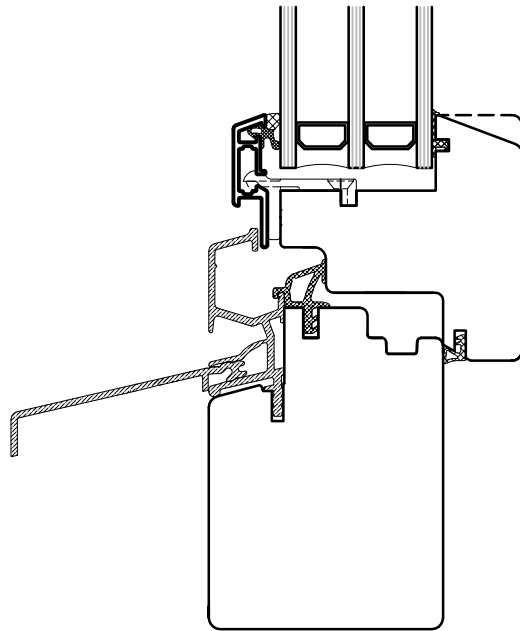

## Holzmetall-Fenster "Synergie NF"

Schnitt seitlich und oben

Schnitt unten

Schnitt Mittelpartie

Mst 1:2

**Schreinerei  
Meier AG**

6144 Zell

T 041 988 15 75