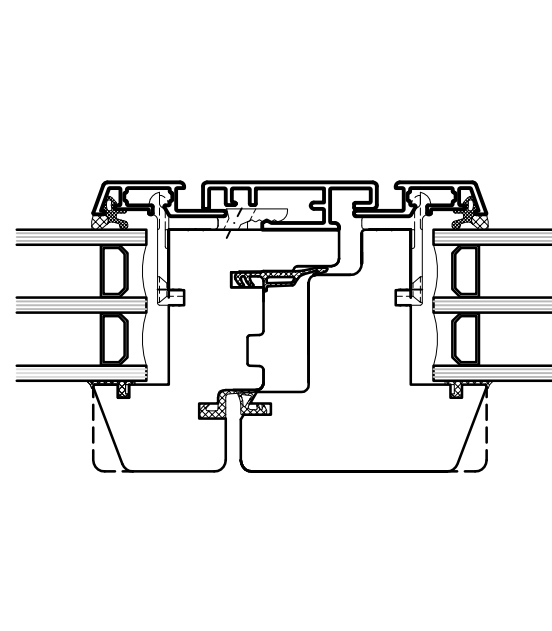

## Holzmetall-Fenster "Synergie NF"

Schnitt seitlich und oben

Schnitt unten

Schnitt Mittelpartie

Mst 1:2

**Schreinerei  
Meier AG**

6144 Zell

T 041 988 15 75