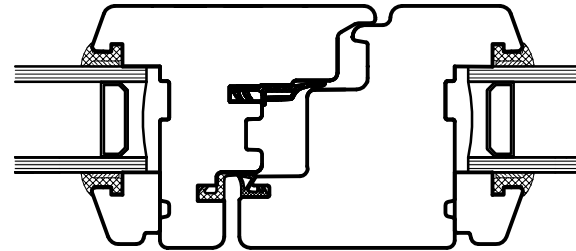

Holzfenster "Natura"

Schnitt seitlich und oben

Schnitt unten

Schnitt Mittelpartie

Mst 1:2

**Schreinerei
Meier AG**

6144 Zell

T 041 988 15 75