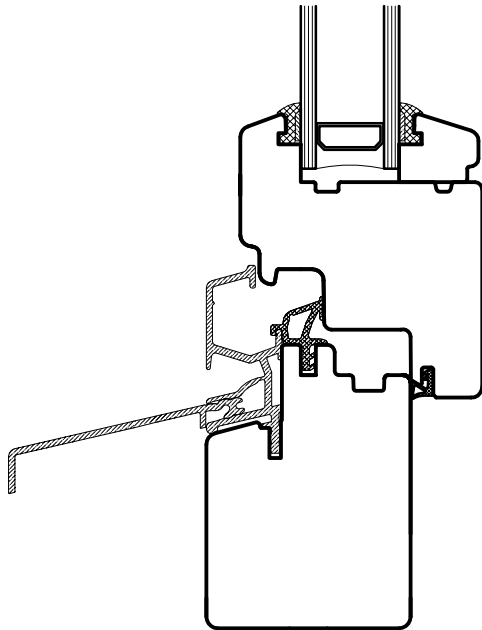

Holzfenster "Natura"

Schnitt seitlich und oben

Schnitt unten

Schnitt Mittelpartie

Mst 1:2

**Schreinerei
Meier AG**

6144 Zell

T 041 988 15 75