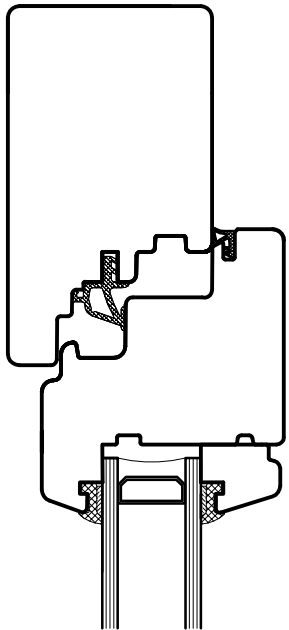

Holzfenster "Natura"

Schnitt seitlich und oben

Schnitt unten

Schnitt Mittelpartie

Mst 1:2

**Schreinerei
Meier AG**

6144 Zell

T 041 988 15 75