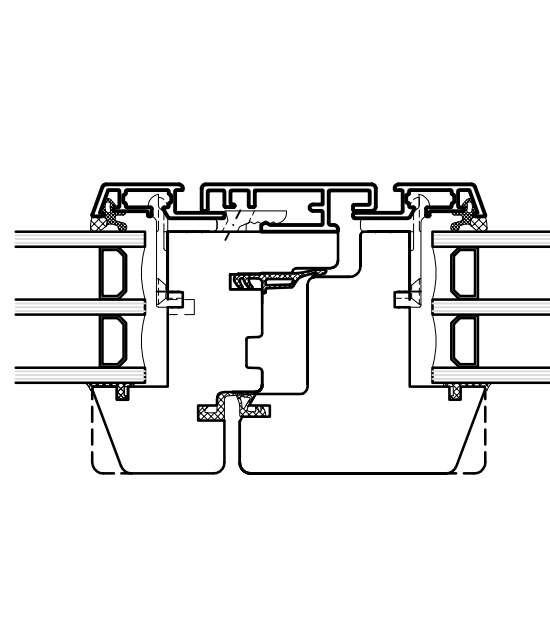

## Holzmetall-Fenster "Synergie NF lichtoptimiert"

Schnitt seitlich und oben

Schnitt unten

Schnitt Mittelpartie

Mst 1:2

**Schreinerei  
Meier AG**

6144 Zell

T 041 988 15 75