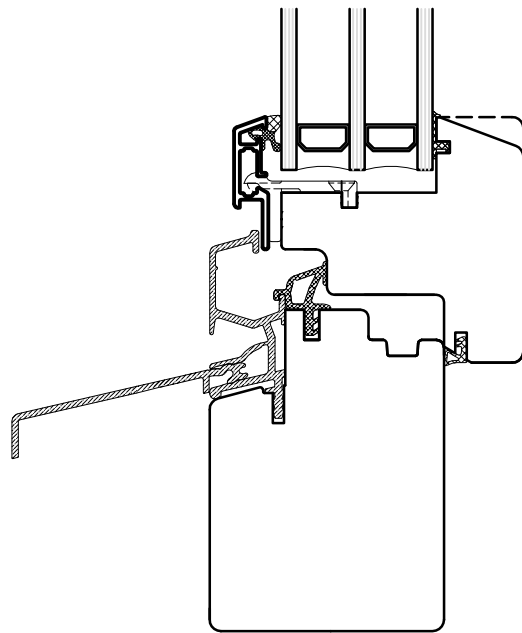

## Holzmetall-Fenster "Synergie NF lichtoptimiert"

Schnitt seitlich und oben

Schnitt unten

Schnitt Mittelpartie

Mst 1:2

**Schreinerei  
Meier AG**

6144 Zell

T 041 988 15 75