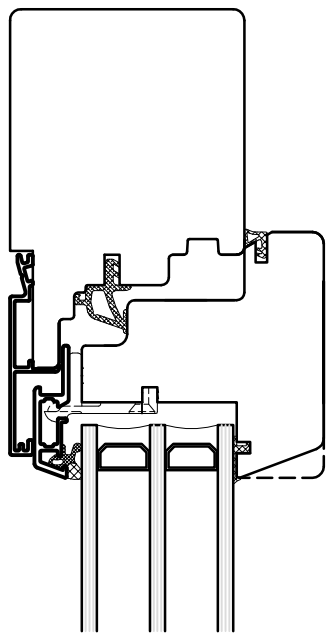

## Holzmetall-Fenster "Synergie NF lichtoptimiert"

Schnitt seitlich und oben

Schnitt unten

Schnitt Mittelpartie

Mst 1:2

**Schreinerei  
Meier AG**

6144 Zell

T 041 988 15 75