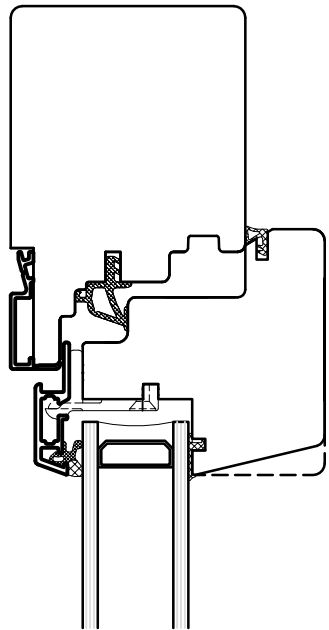

Holzmetall-Fenster "Synergie NF plus"

Schnitt seitlich und oben

Schnitt unten

Schnitt Mittelpartie

Mst 1:2

**Schreinerei
Meier AG**

6144 Zell

T 041 988 15 75