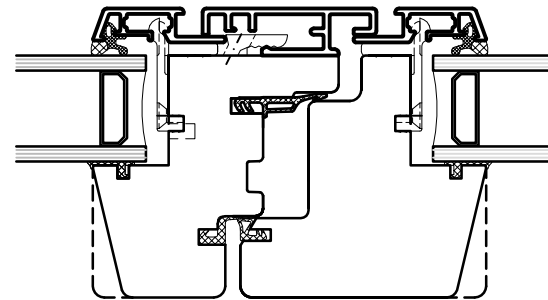

Holzmetall-Fenster "Synergie NF plus"

Schnitt seitlich und oben

Schnitt unten

Schnitt Mittelpartie

Mst 1:2

**Schreinerei
Meier AG**

6144 Zell

T 041 988 15 75