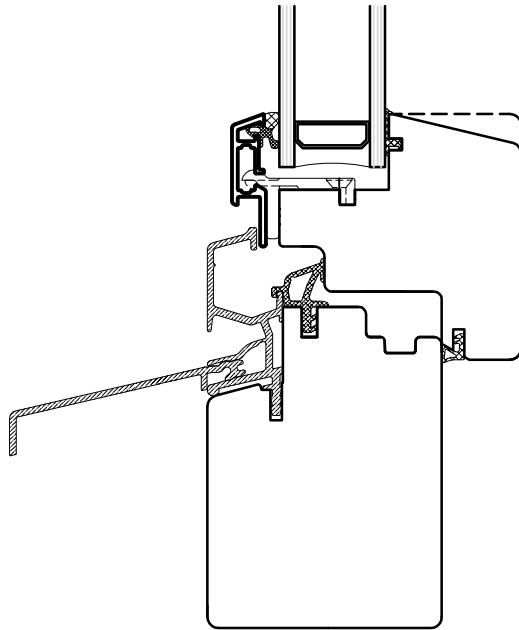

Holzmetall-Fenster "Synergie NF plus"

Schnitt seitlich und oben

Schnitt unten

Schnitt Mittelpartie

Mst 1:2

**Schreinerei
Meier AG**

6144 Zell

T 041 988 15 75