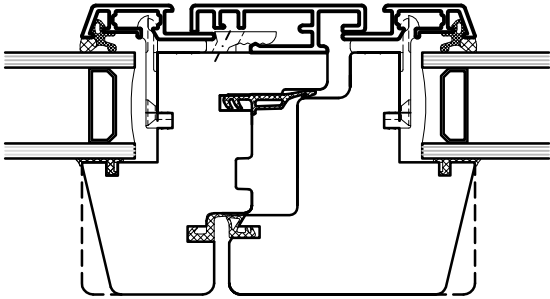

Holzmetall-Fenster "Synergie NF"

Schnitt seitlich und oben

Schnitt unten

Schnitt Mittelpartie

Mst 1:2

**Schreinerei
Meier AG**

6144 Zell
T 041 988 15 75
schreinerei-meier.ch

Ihr Partner für innovative Fenstertechnik und kreative Schreinerarbeiten