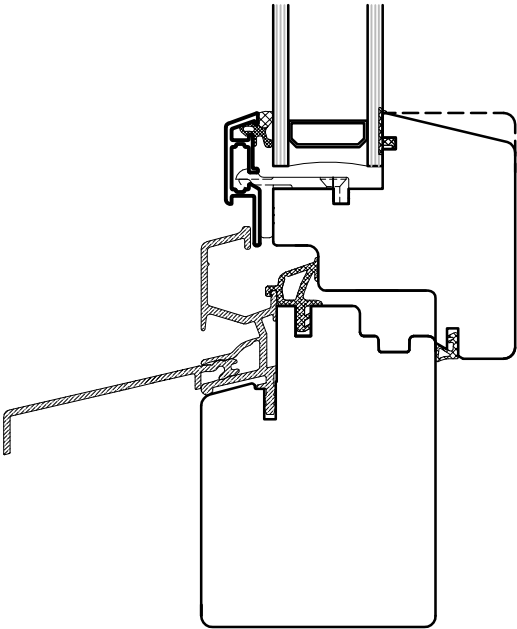

Holzmetall-Fenster "Synergie NF"

Schnitt seitlich und oben

Schnitt unten

Schnitt Mittelpartie

Mst 1:2

**Schreinerei
Meier AG**

6144 Zell
T 041 988 15 75
schreinerei-meier.ch

Ihr Partner für innovative Fenstertechnik und kreative Schreinerarbeiten