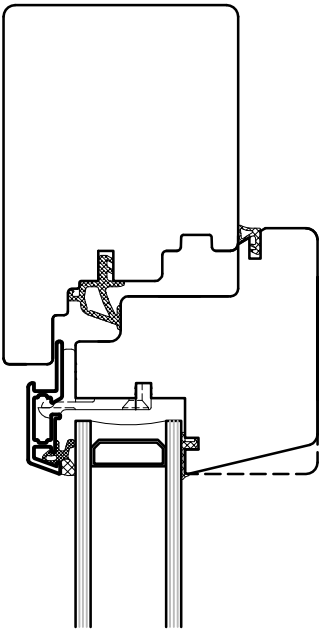

Holzmetall-Fenster "Synergie NF"

Schnitt seitlich und oben

Schnitt unten

Schnitt Mittelpartie

Mst 1:2

**Schreinerei
Meier AG**

6144 Zell
T 041 988 15 75
schreinerei-meier.ch

Ihr Partner für innovative Fenstertechnik und kreative Schreinerarbeiten