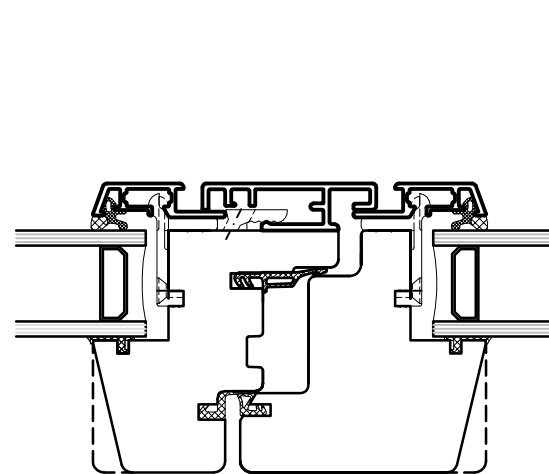

## Holzmetall-Fenster "Synergie NF lichtoptimiert"

Schnitt seitlich und oben

Schnitt unten

Schnitt Mittelpartie

Mst 1:2

**Schreinerei  
Meier AG**

6144 Zell

T 041 988 15 75