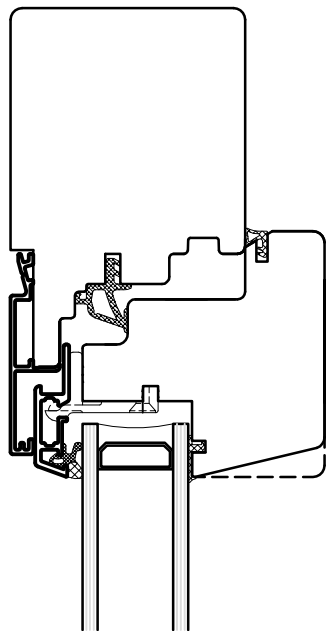

## Holzmetall-Fenster "Synergie NF lichtoptimiert"

Schnitt seitlich und oben

Schnitt unten

Schnitt Mittelpartie

Mst 1:2

**Schreinerei  
Meier AG**

6144 Zell

T 041 988 15 75