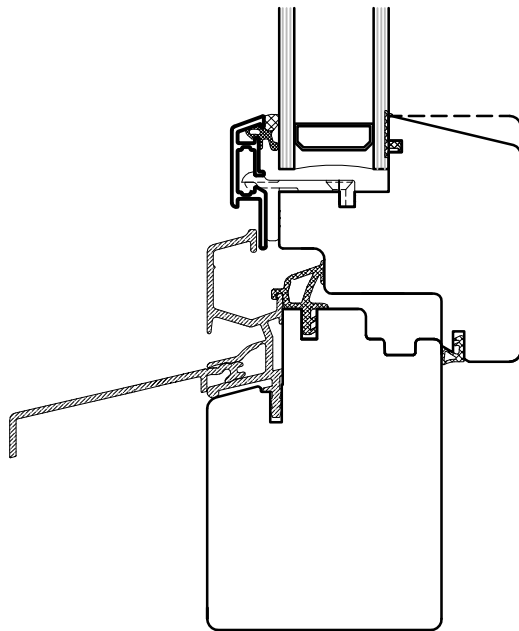

## Holzmetall-Fenster "Synergie NF lichtoptimiert"

Schnitt seitlich und oben

Schnitt unten

Schnitt Mittelpartie

Mst 1:2

**Schreinerei  
Meier AG**

6144 Zell

T 041 988 15 75