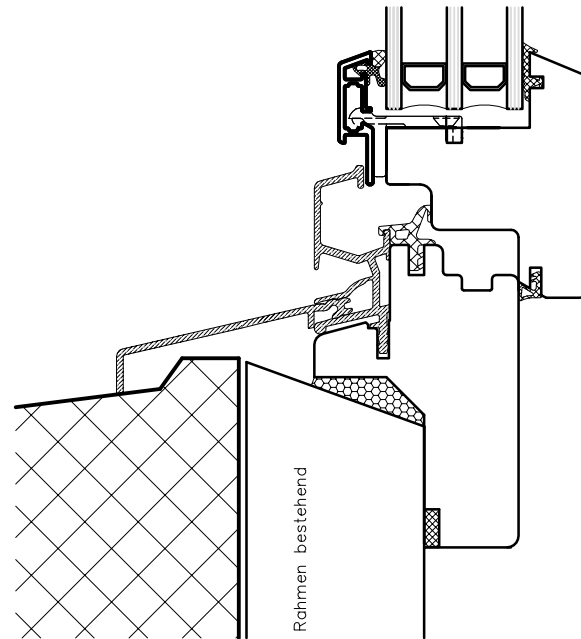

## Holzmetall-Fenster " Synergie Rapid"

Schnitt seitlich und oben

Schnitt unten

Mst 1:2

**Schreinerei  
Meier AG**

6144 Zell  
T 041 988 15 75  
schreinerei-meier.ch

**Ihr Partner für innovative Fenstertechnik und kreative Schreinerarbeiten**