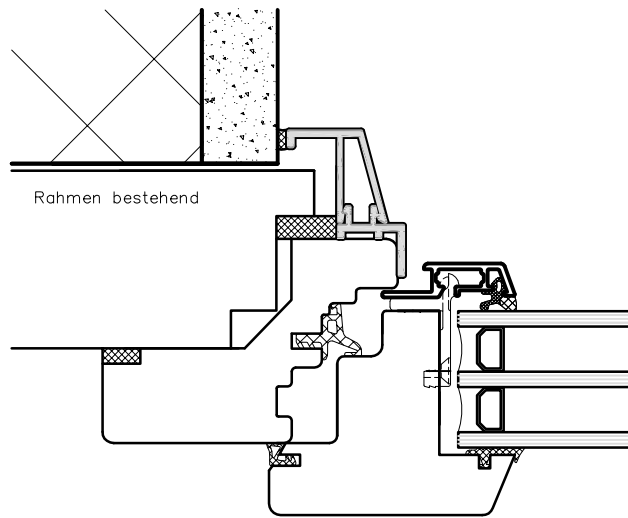

## Holzmetall-Fenster " Synergie Rapid"

Schnitt seitlich und oben

Schnitt unten

Mst 1:2

**Schreinerei  
Meier AG**

6144 Zell  
T 041 988 15 75  
schreinerei-meier.ch

**Ihr Partner für innovative Fenstertechnik und kreative Schreinerarbeiten**