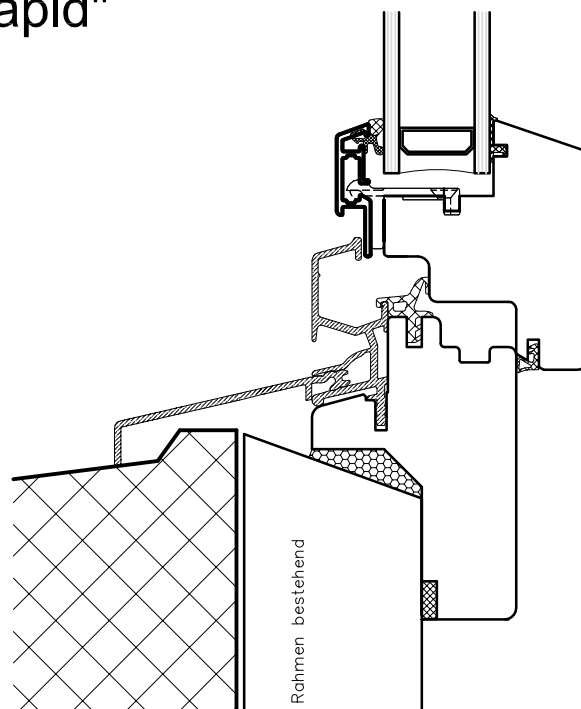

## Holzmetall-Fenster " Synergie Rapid"

Schnitt seitlich und oben

Schnitt unten

Mst 1:2

**Schreinerei  
Meier AG**

6144 Zell  
T 041 988 15 75  
schreinerei-meier.ch

**Ihr Partner für innovative Fenstertechnik und kreative Schreinerarbeiten**