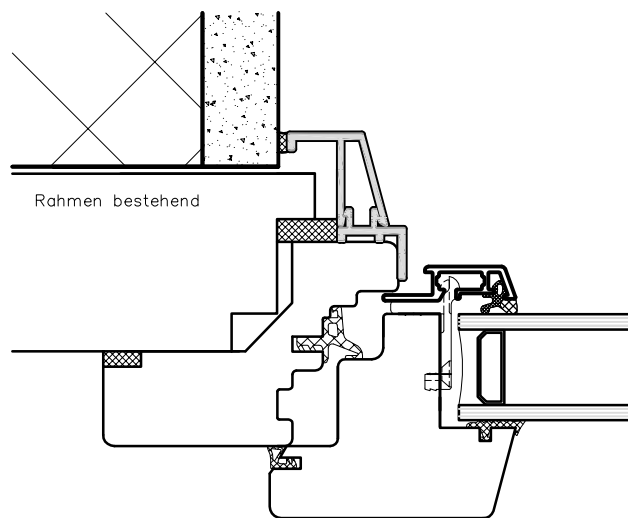

## Holzmetall-Fenster " Synergie Rapid"

Schnitt seitlich und oben

Schnitt unten

Mst 1:2

**Schreinerei  
Meier AG**

6144 Zell  
T 041 988 15 75  
schreinerei-meier.ch

**Ihr Partner für innovative Fenstertechnik und kreative Schreinerarbeiten**