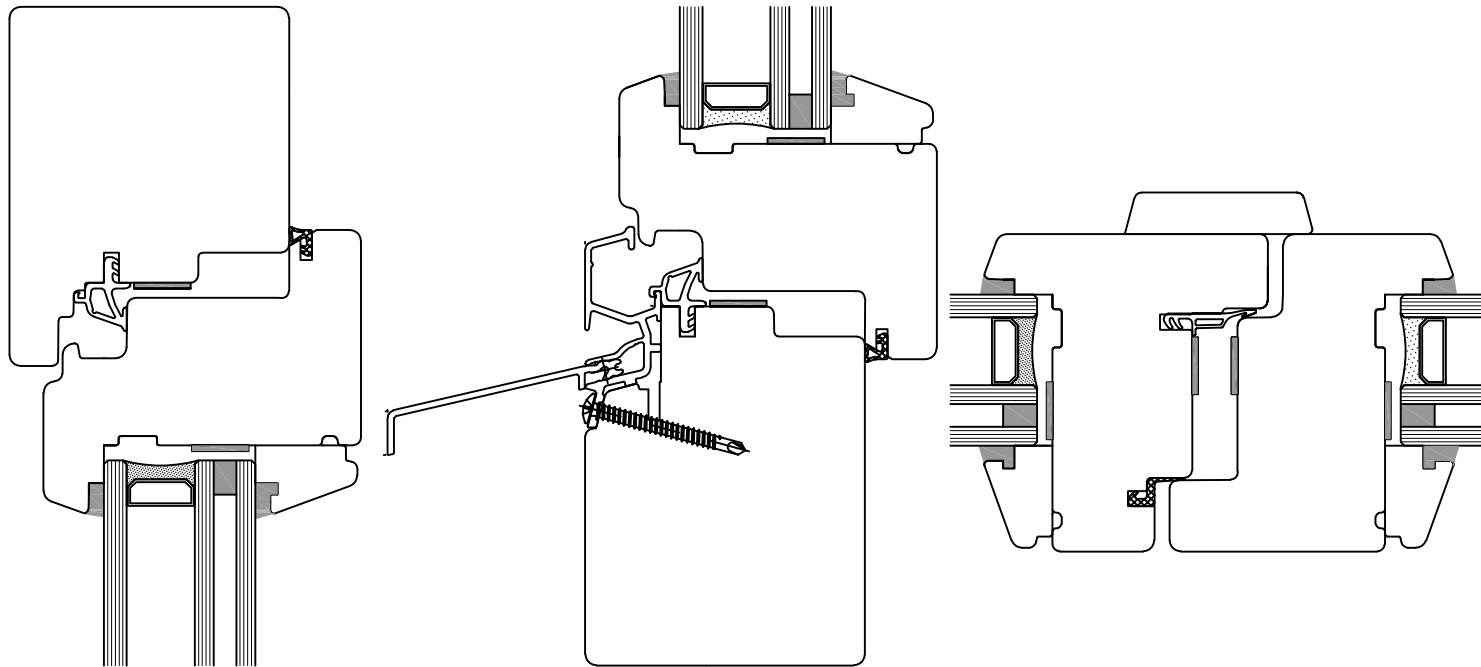

# Holz Brandschutzfenster EI 30

Schnitt seitlich und oben

Schnitt unten

Schnitt Mittelpartie

**Schreinerei  
Meier AG**

6144 Zell

T 041 988 15 75

[schreinerei-meier.ch](http://schreinerei-meier.ch)