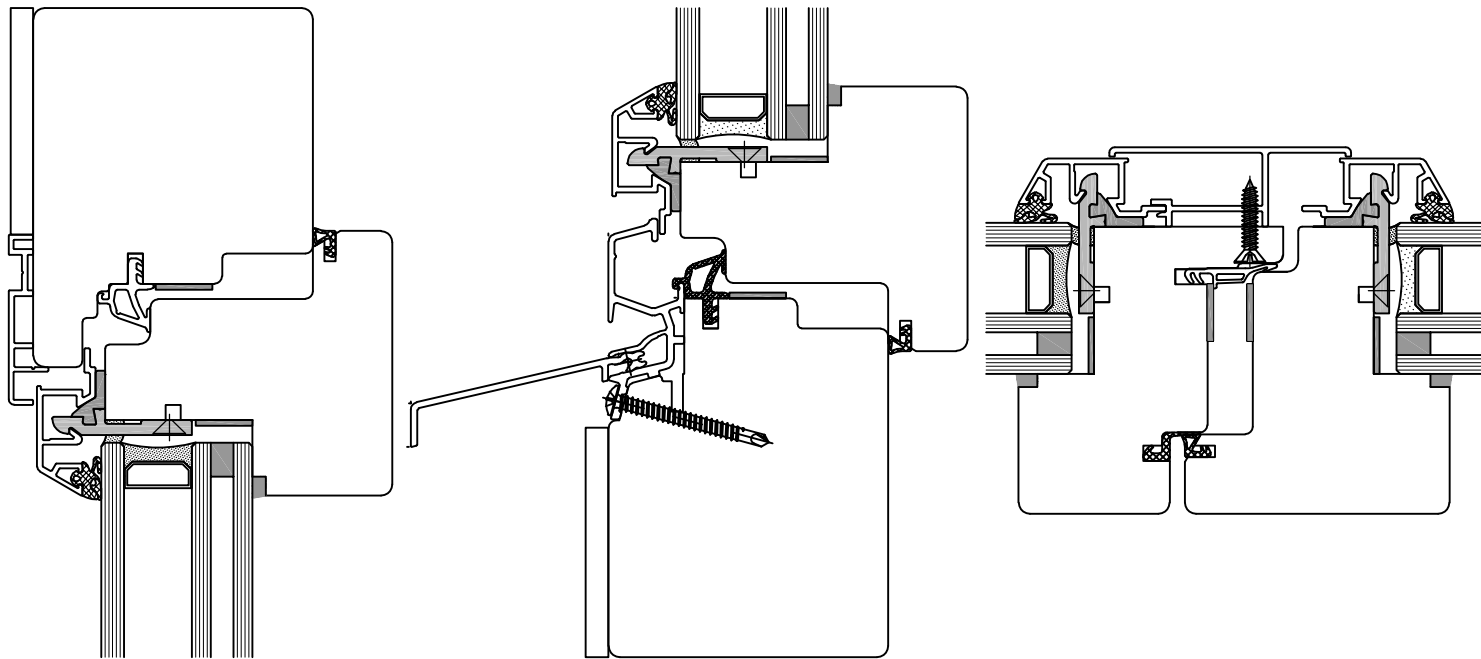

Holz-Metall Brandschutzfenster EI 30

Schnitt seitlich und oben

Schnitt unten

Schnitt Mittelpartie

**Schreinerei
Meier AG**

6144 Zell

T 041 988 15 75

schreinerei-meier.ch