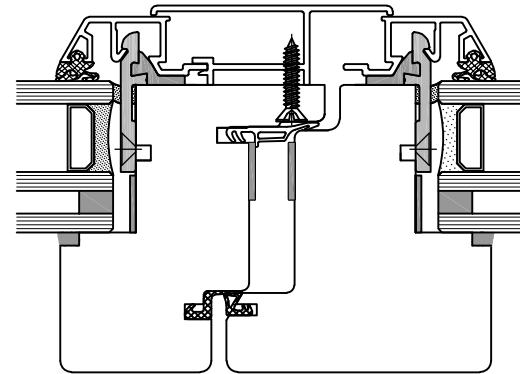

# Holz-Metall Brandschutzfenster EI 30

Schnitt seitlich und oben

Schnitt unten

Schnitt Mittelpartie

**Schreinerei  
Meier AG**

6144 Zell

T 041 988 15 75

[schreinerei-meier.ch](http://schreinerei-meier.ch)