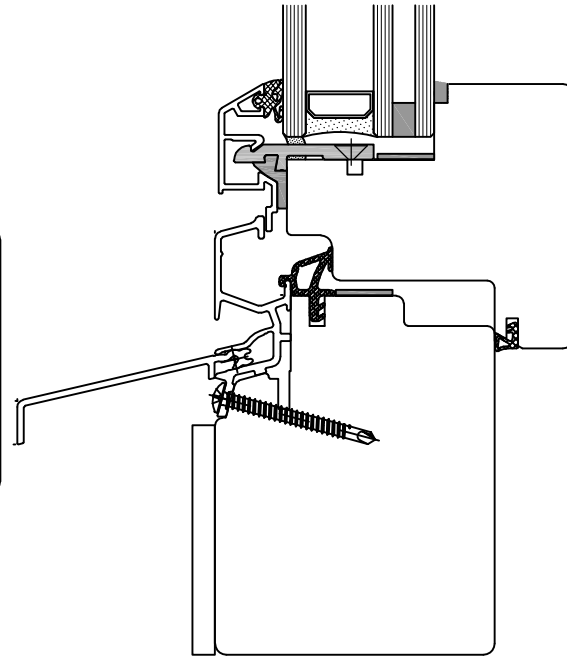

# Holz-Metall Brandschutzfenster EI 30

Schnitt seitlich und oben

Schnitt unten

Schnitt Mittelpartie

**Schreinerei  
Meier AG**

6144 Zell

T 041 988 15 75

[schreinerei-meier.ch](http://schreinerei-meier.ch)