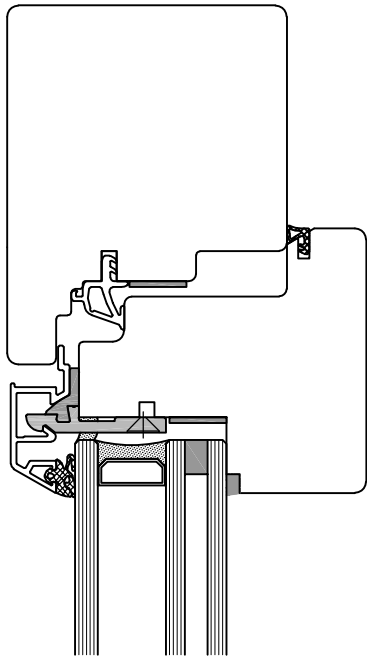

# Holz-Metall Brandschutzfenster EI 30

Schnitt seitlich und oben

Schnitt unten

Schnitt Mittelpartie

**Schreinerei  
Meier AG**

6144 Zell

T 041 988 15 75

[schreinerei-meier.ch](http://schreinerei-meier.ch)