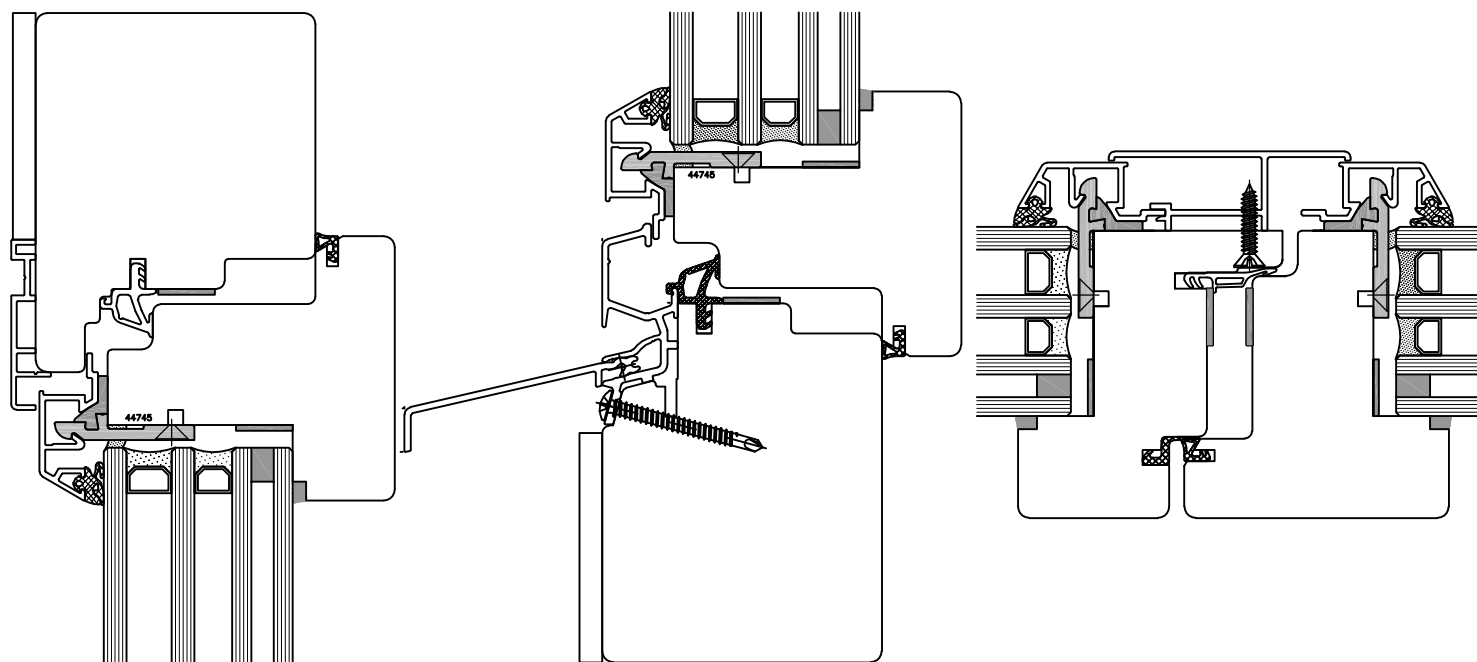

## Holz-Metall Brandschutzfenster EI 30

Schnitt seitlich und oben

Schnitt unten

Schnitt Mittelpartie

**Schreinerei  
Meier AG**

6144 Zell

T 041 988 15 75

[schreinerei-meier.ch](http://schreinerei-meier.ch)