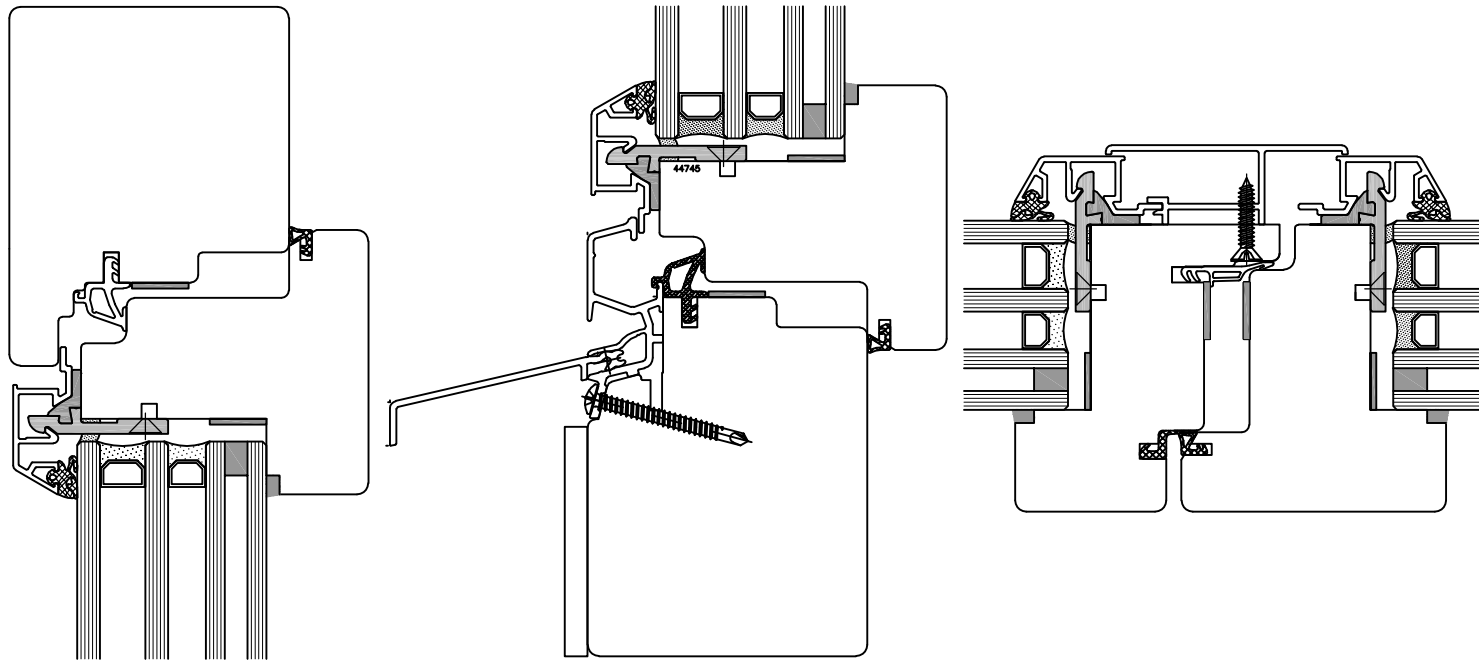

Holz-Metall Brandschutzfenster EI 30

Schnitt seitlich und oben

Schnitt unten

Schnitt Mittelpartie

**Schreinerei
Meier AG**

6144 Zell

T 041 988 15 75

schreinerei-meier.ch