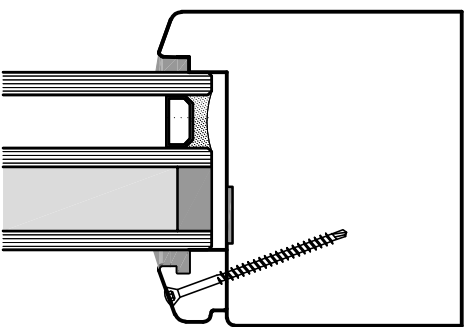

# Holz Brandschutzfenster EI 60

Schnitt seitlich und oben

Schnitt unten

**Schreinerei  
Meier AG**

6144 Zell

T 041 988 15 75

[schreinerei-meier.ch](http://schreinerei-meier.ch)

**Ihr Partner für innovative Fenstertechnik und kreative Schreinerarbeiten**