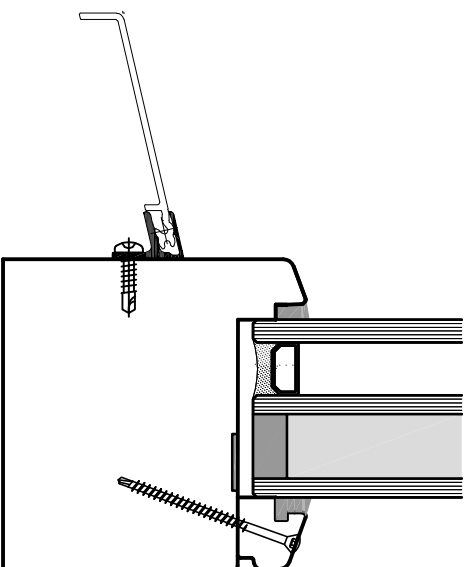

# Holz Brandschutzfenster EI 60

Schnitt seitlich und oben

Schnitt unten

**Schreinerei  
Meier AG**

6144 Zell

T 041 988 15 75

[schreinerei-meier.ch](http://schreinerei-meier.ch)

**Ihr Partner für innovative Fenstertechnik und kreative Schreinerarbeiten**