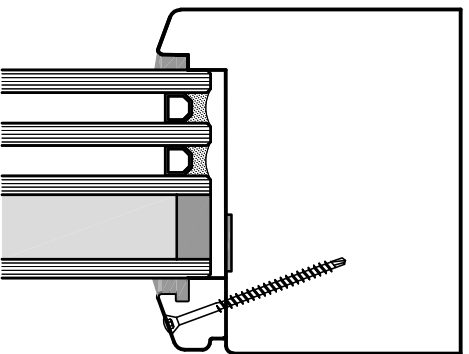

Holz Brandschutzfenster EI 60

Schnitt seitlich und oben

Schnitt unten

**Schreinerei
Meier AG**

6144 Zell

T 041 988 15 75

schreinerei-meier.ch

Ihr Partner für innovative Fenstertechnik und kreative Schreinerarbeiten