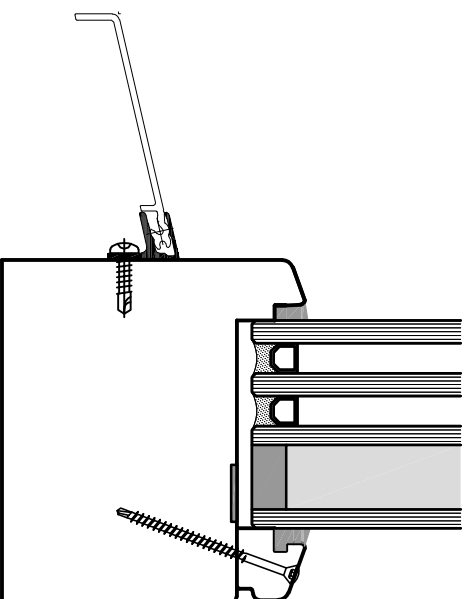

Holz Brandschutzfenster EI 60

Schnitt seitlich und oben

Schnitt unten

**Schreinerei
Meier AG**

6144 Zell

T 041 988 15 75

schreinerei-meier.ch

Ihr Partner für innovative Fenstertechnik und kreative Schreinerarbeiten