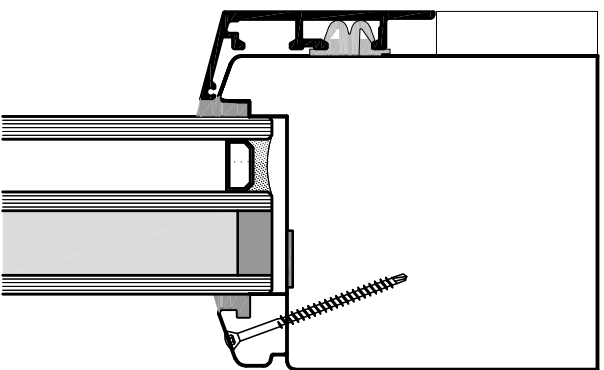

# Holz Brandschutzfenster EI 60

Schnitt seitlich und oben

Schnitt unten

**Schreinerei  
Meier AG**

6144 Zell

T 041 988 15 75

[schreinerei-meier.ch](http://schreinerei-meier.ch)

**Ihr Partner für innovative Fenstertechnik und kreative Schreinerarbeiten**