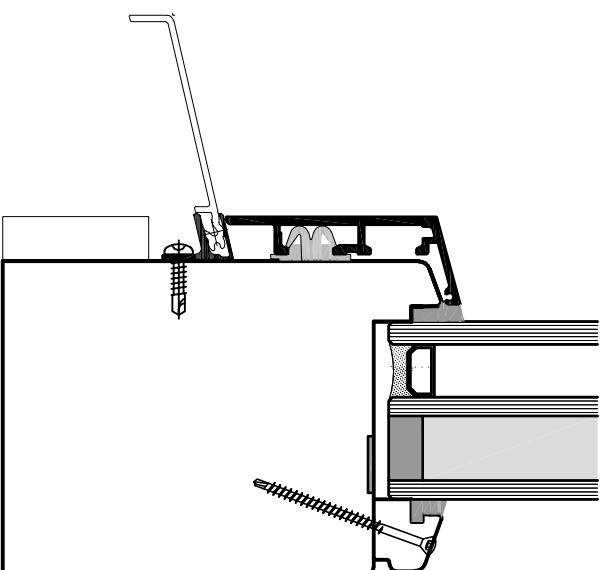

# Holz Brandschutzfenster EI 60

Schnitt seitlich und oben

Schnitt unten

**Schreinerei  
Meier AG**

6144 Zell

T 041 988 15 75

[schreinerei-meier.ch](http://schreinerei-meier.ch)

**Ihr Partner für innovative Fenstertechnik und kreative Schreinerarbeiten**