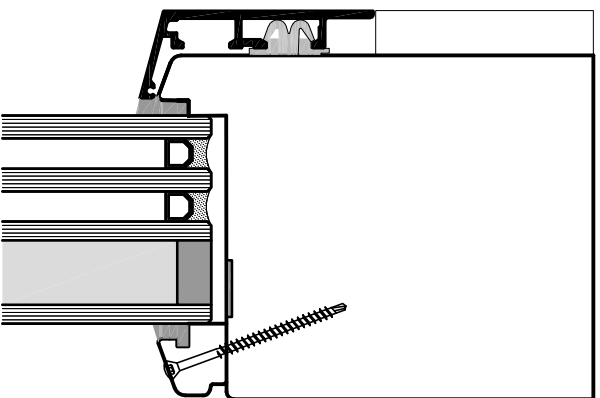

Holz Brandschutzfenster EI 60

Schnitt seitlich und oben

Schnitt unten

**Schreinerei
Meier AG**

6144 Zell

T 041 988 15 75

schreinerei-meier.ch

Ihr Partner für innovative Fenstertechnik und kreative Schreinerarbeiten