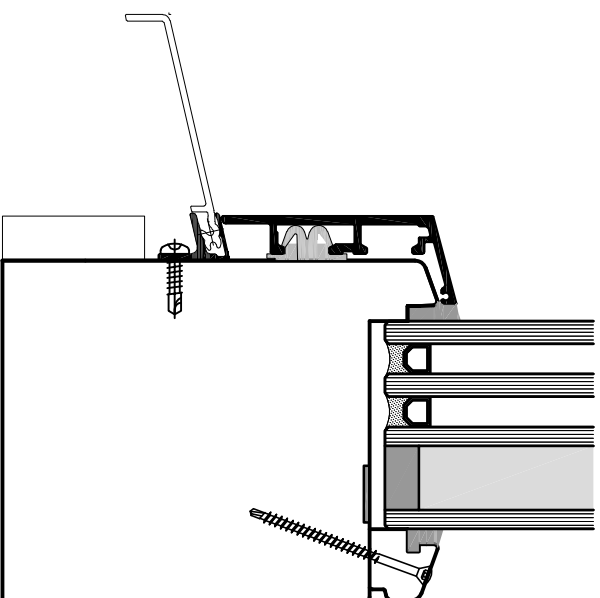

Holz Brandschutzfenster EI 60

Schnitt seitlich und oben

Schnitt unten

**Schreinerei
Meier AG**

6144 Zell

T 041 988 15 75

schreinerei-meier.ch

Ihr Partner für innovative Fenstertechnik und kreative Schreinerarbeiten